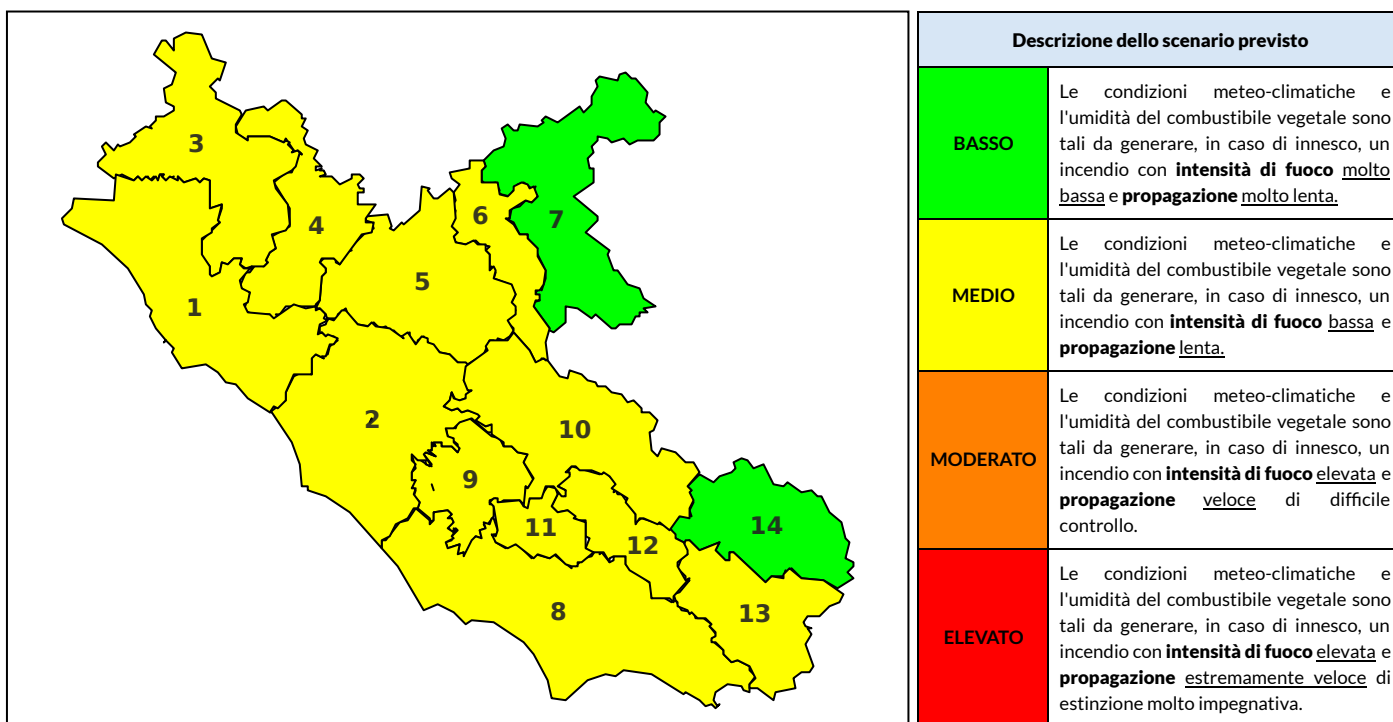

BOLLETTINO DI PERICOLOSITA' DA INCENDI BOSCHIVI

Previsioni per domani 2-9-2022

Livello di pericolosità da incendio boschivo per Zona di Allerta AIB

Bollettino emesso nel periodo della campagna AIB Lazio sulla base del modello previsionale RISICOLazio, sviluppato in collaborazione con Fondazione CIMA, che fornisce un supporto per la valutazione della Pericolosità da incendio boschivo aggregata sulle Zone di Allerta AIB, approvate come parte integrante del Piano AIB Lazio 2020-2022 con DGR n° 270 del 15/05/2020. Il dettaglio della distribuzione dei Comuni nelle Zone AIB è consultabile al link <https://protezionecivile.regione.lazio.it/zone_allerta_aib_comuni/>. Le Norme Comportamentali per la popolazione sono consultabili al link <https://protezionecivile.regione.lazio.it/norme_comportamentali_aib/>.

Zona AIB	1	2	3	4	5	6	7	8	9	10	11	12	13	14
Livello Pericolosità	MEDIO	MEDIO	MEDIO	MEDIO	MEDIO	MEDIO	BASSO	MEDIO	MEDIO	MEDIO	MEDIO	MEDIO	MEDIO	BASSO