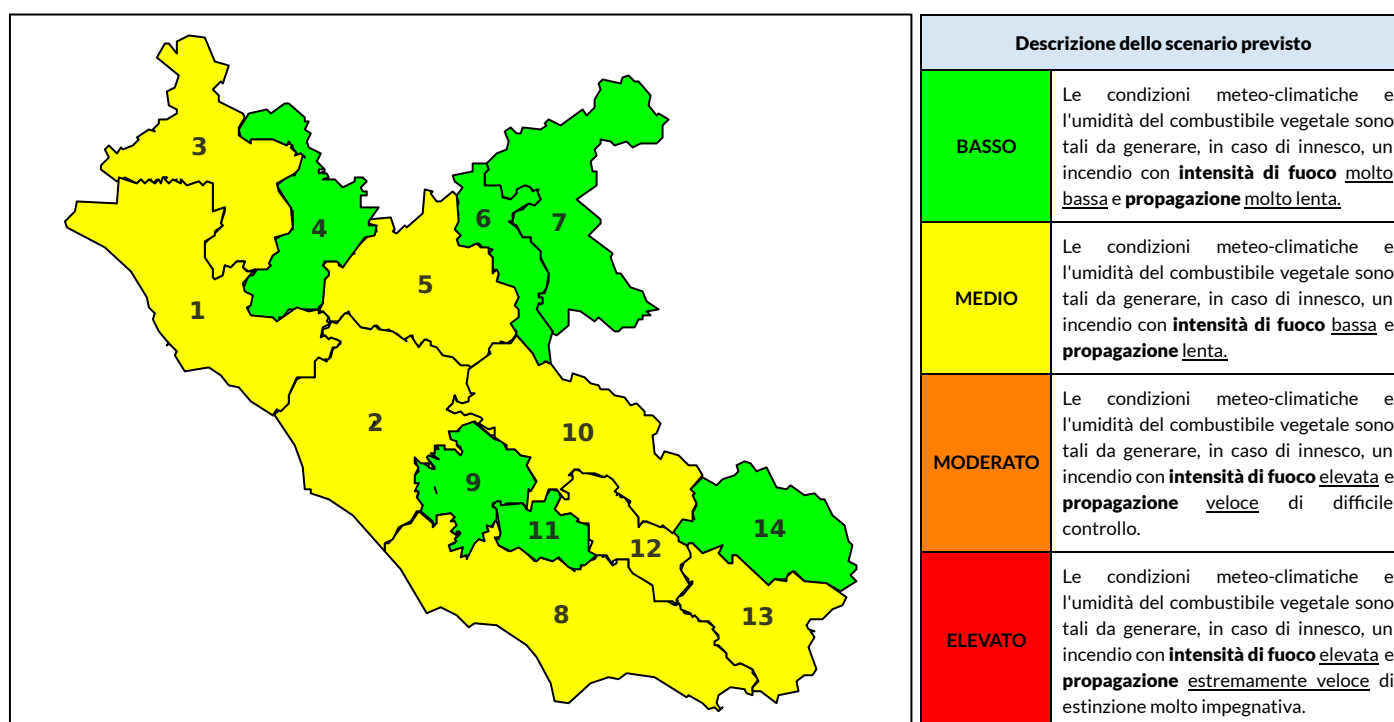

BOLLETTINO DI PERICOLOSITA' DA INCENDI BOSCHIVI

Previsioni per oggi 1-9-2022

Livello di pericolosità da incendio boschivo per Zona di Allerta AIB

Bollettino emesso nel periodo della campagna AIB Lazio sulla base del modello previsionale RISICOLazio, sviluppato in collaborazione con Fondazione CIMA, che fornisce un supporto per la valutazione della Pericolosità da incendio boschivo aggregata sulle Zone di Allerta AIB, approvate come parte integrante del Piano AIB Lazio 2020-2022 con DGR n° 270 del 15/05/2020. Il dettaglio della distribuzione dei Comuni nelle Zone AIB è consultabile al link https://protezionecivile.regione.lazio.it/zone_allerta_aib_comuni/. Le Norme Comportamentali per la popolazione sono consultabili al link https://protezionecivile.regione.lazio.it/norme_comportamentali_aib/.

Zona AIB	1	2	3	4	5	6	7	8	9	10	11	12	13	14
Livello Pericolosità	MEDIO	MEDIO	MEDIO	BASSO	MEDIO	BASSO	BASSO	MEDIO	BASSO	MEDIO	BASSO	MEDIO	MEDIO	BASSO

NOTE

BOLLETTINO DI PERICOLOSITA' DA INCENDI BOSCHIVI

Previsioni per domani 2-9-2022

Livello di pericolosità da incendio boschivo per Zona di Allerta AIB

Bollettino emesso nel periodo della campagna AIB Lazio sulla base del modello previsionale RISICOLazio, sviluppato in collaborazione con Fondazione CIMA, che fornisce un supporto per la valutazione della Pericolosità da incendio boschivo aggregata sulle Zone di Allerta AIB, approvate come parte integrante del Piano AIB Lazio 2020-2022 con DGR n° 270 del 15/05/2020. Il dettaglio della distribuzione dei Comuni nelle Zone AIB è consultabile al link https://protezionecivile.regione.lazio.it/zone_allerta_aib_comuni/. Le Norme Comportamentali per la popolazione sono consultabili al link https://protezionecivile.regione.lazio.it/norme_comportamentali_aib/.

Zona AIB	1	2	3	4	5	6	7	8	9	10	11	12	13	14
Livello Pericolosità	MEDIO	MEDIO	MEDIO	MEDIO	MEDIO	MEDIO	BASSO	MEDIO	MEDIO	MEDIO	MEDIO	MEDIO	MEDIO	BASSO